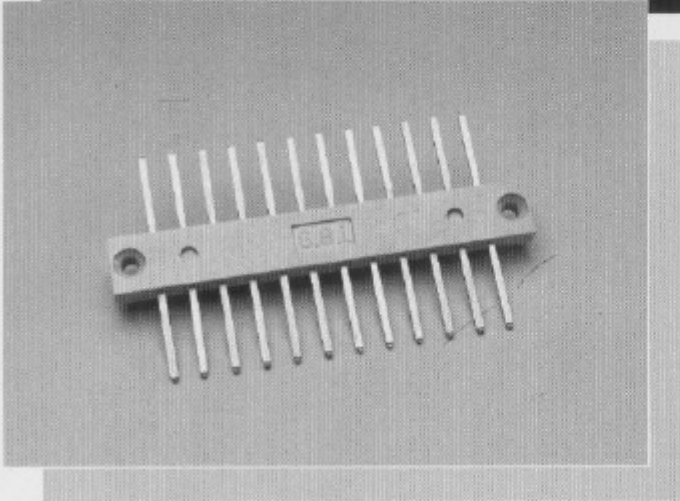

WIRE WRAP CONNECTOR

Listello componibile wire wrap
Modular wire wrap listel

Codice Code	Tipo Model	Tolleranze (tolerance) ± 0,2						
		a	b	c	d	e	f	g
2712 W.W.	12 poli	71	65	56	40	10	5,08	50