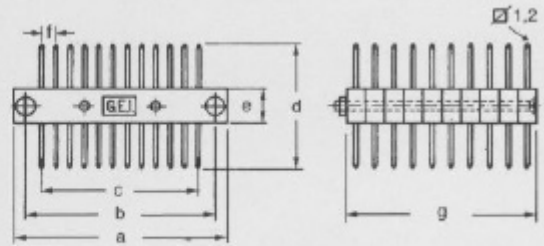

WIRE WRAP CONNECTOR

Listello componibile wire wrap
Modular wire wrap listel

Codice Code	Tipo Model	Tolleranze (tolerance) ± 0,2						
		a	b	c	d	e	f	g
2712 W.W.	12 poli	71	65	56	40	10	5,08	50